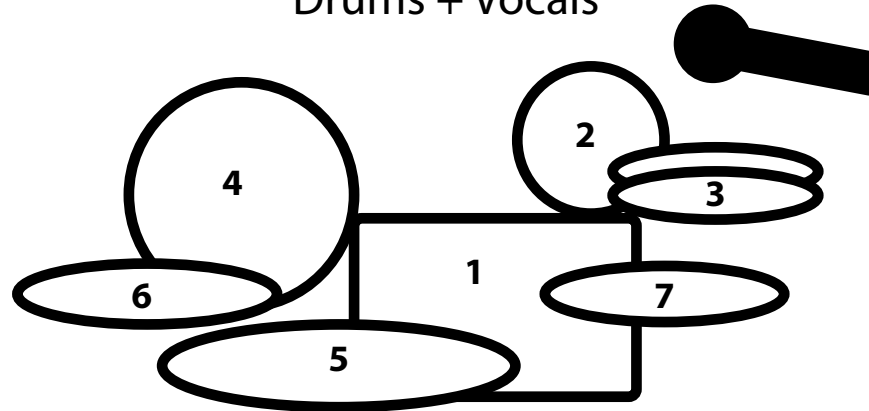

dawnRadio

- Tec Rider -

Kontakt:

Dirk: 0176 - 23443167

E-Mail: dawnradio@gmx.de

Drumset:

- 1 Bass Drum
- 2 Snare Drum
- 3 HiHat
- 4 Stand Tom
- 5 Ridebecken
- 6 Crashbecken 1
- 7 Crashbecken 2

Dirk
Drums + Vocals